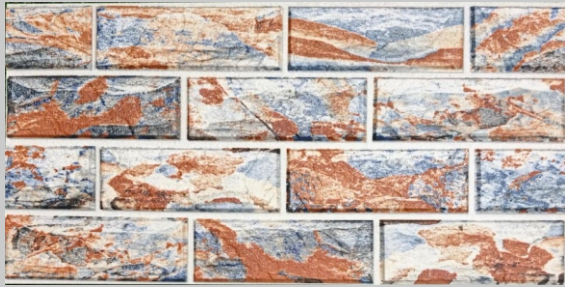

Artesa Gris

**REVESTIMIENTO
34x50 CM
1.19M2 7PZA**

Andes mix brillo

REVESTIMIENTO
34x50 CM
1.19M2 7PZA

Tossal
Blanco Mate
REVESTIMIENTO
34x50 CM
1.19M2 7PZA

REVESTIMIENTO 30X60
SLOVAKIA 11
SUGAR

**REVESTIMIENTO 30X60
LATVIA 07
SUGAR**