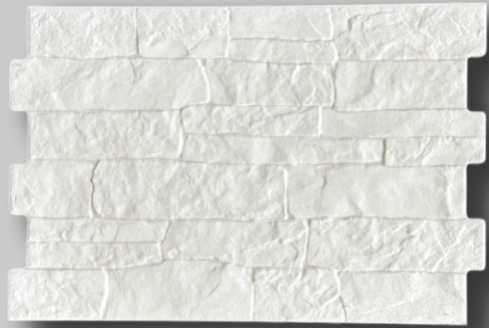

Artesa Gris

**REVESTIMIENTO
34x50 CM
1.19M2 7PZA**

Andes mix brillo

REVESTIMIENTO
34x50 CM
1.19M2 7PZA

Tossal
Blanco Mate
REVESTIMIENTO
34x50 CM
1.19M2 7PZA

REVESTIMIENTO 30X60
SLOVAKIA 11
SUGAR

**REVESTIMIENTO 30X60
LATVIA 07
SUGAR**