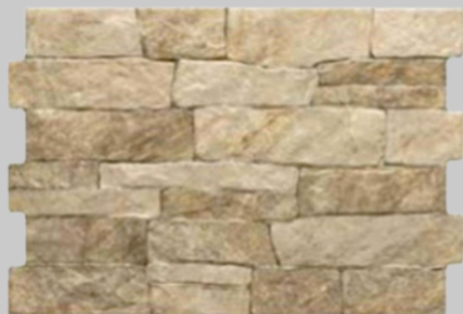

 DecorsHouse

 www.decorshouse.com

ARTESA GRIS MATE

REVESTIMIENTO
34x50 CM
1.19M2 7PZA

Master Decor
Acabados y decoraciones
donde viviras la magia de tu hogar

TOSSAL NATURAL

REVESTIMIENTO
34x50 CM
1.19M2 7PZA