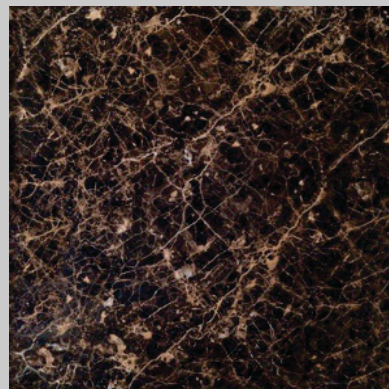

vitrificado

vitrificado

PORCELANATO 60X60 CM  
CANTIDAD POR CAJA 1.44M2

PORCELANATO 60X60 CM  
CANTIDAD POR CAJA 1.44M2

**MaSter Decor**  
Acabados y decoraciones  
donde viviras la magia de tu hogar

**6049**