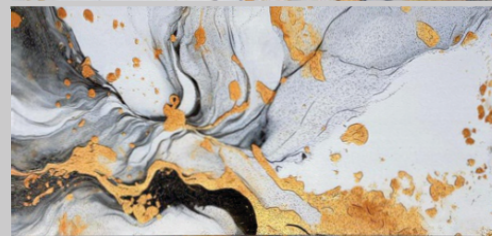

PORCELANTO 120X60 CM
CANTIDAD POR CAJA 2.16M2
3PZAS

Lg126006