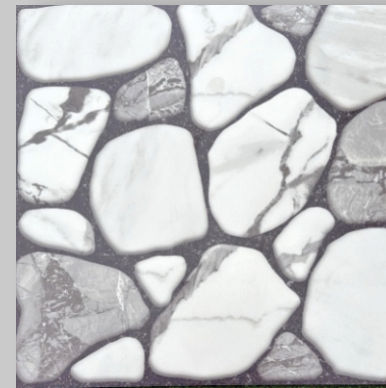

PORCELANATO 60X60 CM  
CANTIDAD POR CAJA 1.44M2

**CY3061**

Mate

PORCELANATO 60X60 CM  
CANTIDAD POR CAJA 1.44M2

**CY3063**

Mate

PORCELANATO 60X60 CM  
CANTIDAD POR CAJA 1.44M2

**Cy3064**