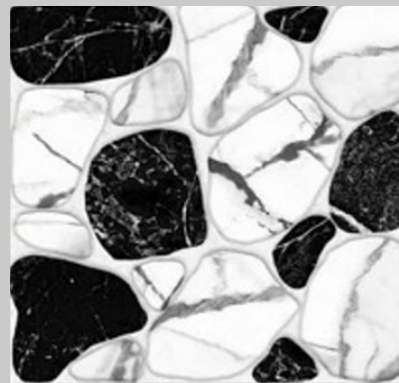

MATTE RELIEVE

PORCELANATO 60X60 CM
CANTIDAD POR CAJA 1.44M2

PORCELANATO 60X60 CM
CANTIDAD POR CAJA 1.44M2

PORCELANATO 60X60 CM
CANTIDAD POR CAJA 1.44M2