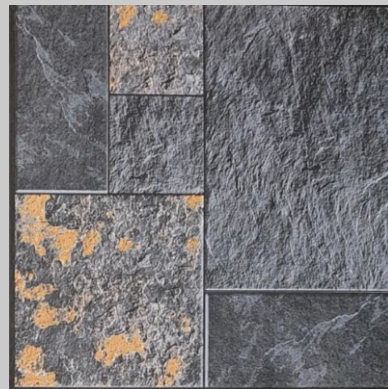

CARVING MATE

PORCELANATO 60X60 CM
CANTIDAD POR CAJA 1.44M2

PORCELANATO 60X60 CM
CANTIDAD POR CAJA 1.44M2