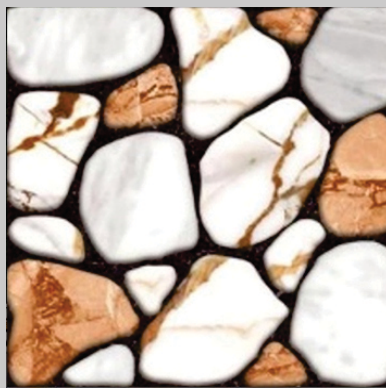

PORCELANATO 60X60 CM  
CANTIDAD POR CAJA 1.44M2

**CY3061**

Mate

PORCELANATO 60X60 CM  
CANTIDAD POR CAJA 1.44M2

**CY3063**

Mate

PORCELANATO 60X60 CM  
CANTIDAD POR CAJA 1.44M2

**Cy3064**