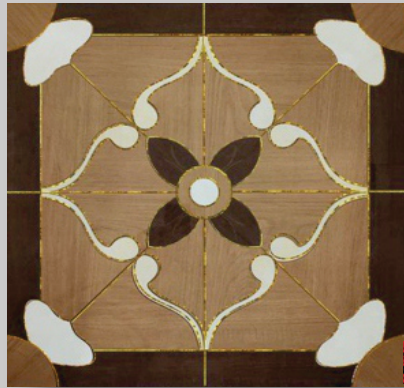

JS66G010

vitrificado

PORCELANATO 60X60 CM
CANTIDAD POR CAJA 1.44M2