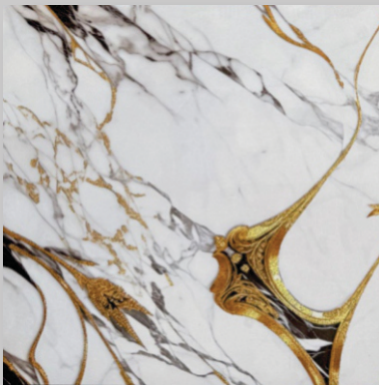

vitricado Carving

PORCELANATO 60X60 CM
CANTIDAD POR CAJA 1.44M2