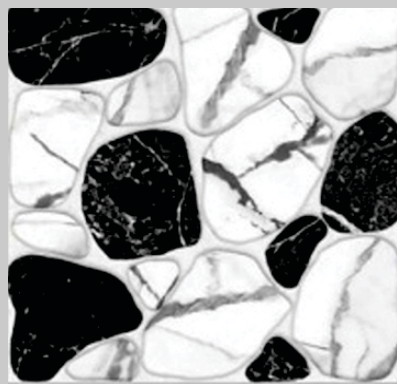

Mate

TO 60X60 CM
CANTIDAD POR CAJA 1.44M2