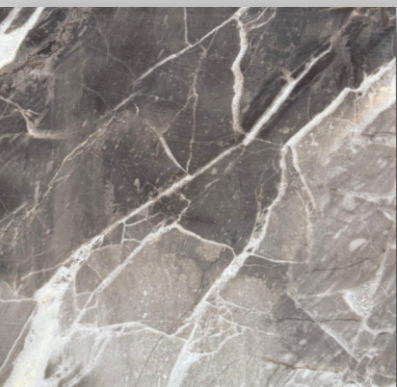

vitricado

PORCELANATO 60X60 CM
CANTIDAD POR CAJA 1.44M2