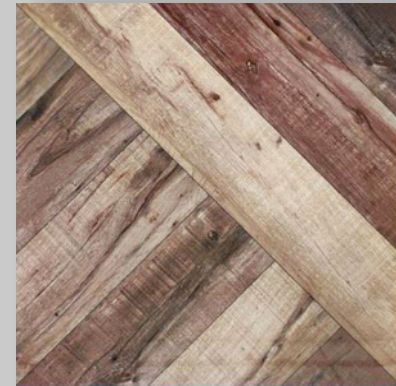

vitrificado

**PORCELANATO 60X60 CM
CANTIDAD POR CAJA 1.44M2**