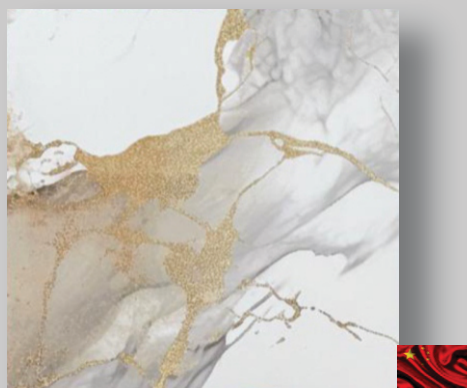

Carving vitrificado

PORCELANATO 60X60 CM
CANTIDAD POR CAJA 1.44M2