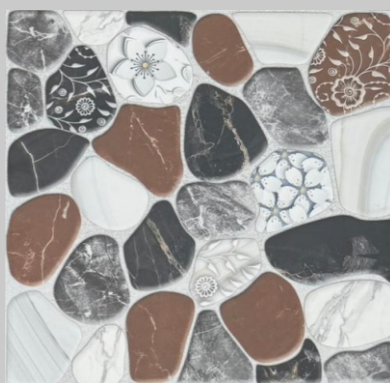

Mate

PORCELANATO 60X60 CM  
CANTIDAD POR CAJA 1.44M2

PORCELANATO 60X60 CM  
CANTIDAD POR CAJA 1.44M2

PORCELANATO 60X60 CM  
CANTIDAD POR CAJA 1.44M2

**232526**

**CY3067**

**CY3066**

Mate