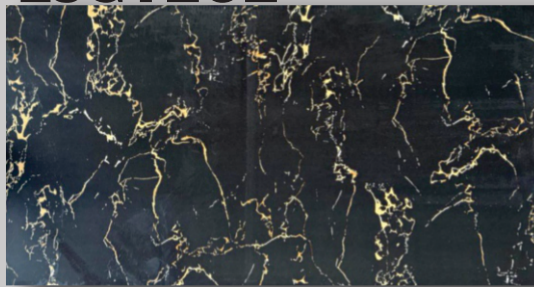

LSG1202

vitricado

PORCELANTO 120X60 CM
CANTIDAD POR CAJA 2.16M2
3PZAS