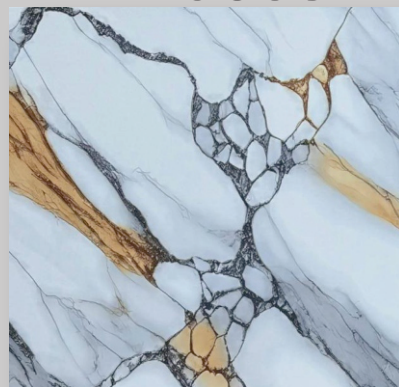

DHG605

vitrificado Carving

**PORCELANATO 60X60 CM
CANTIDAD POR CAJA 1.44M2**

DHG615