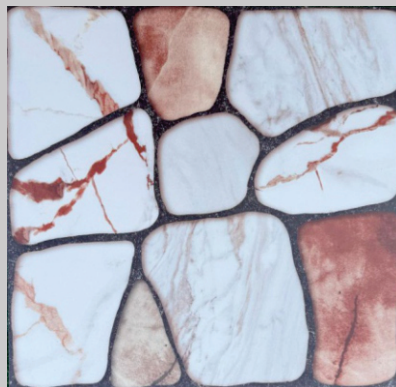

Mate

PORCELANATO 60X60 CM  
CANTIDAD POR CAJA 1.44M2

**CY3066**

Mate

TO 60X60 CM  
CANTIDAD POR CAJA 1.44M2

**CY3070**

Mate

PORCELANATO 60X60 CM  
CANTIDAD POR CAJA 1.44M2