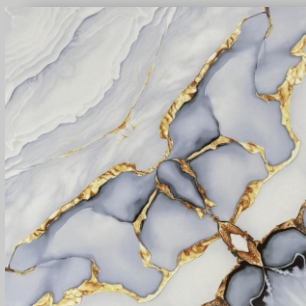

LSJ46085

**PISO CERAMICO 46X46
VITRIFICADO
1.9M2 9PZAS**