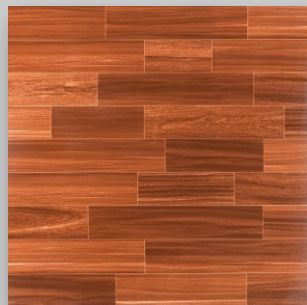

**Master Deco**  
Acabados y decoraciones  
donde viviras la magia de tu hogar

**WSJ46064**

**PISO CERAMICO 46X46**  
**VITRIFICADO**  
**1.9M2 9PZAS**

**Ma<sup>ster</sup>Decor**  
Acabados y decoraciones  
donde viviras la magia de tu hogar